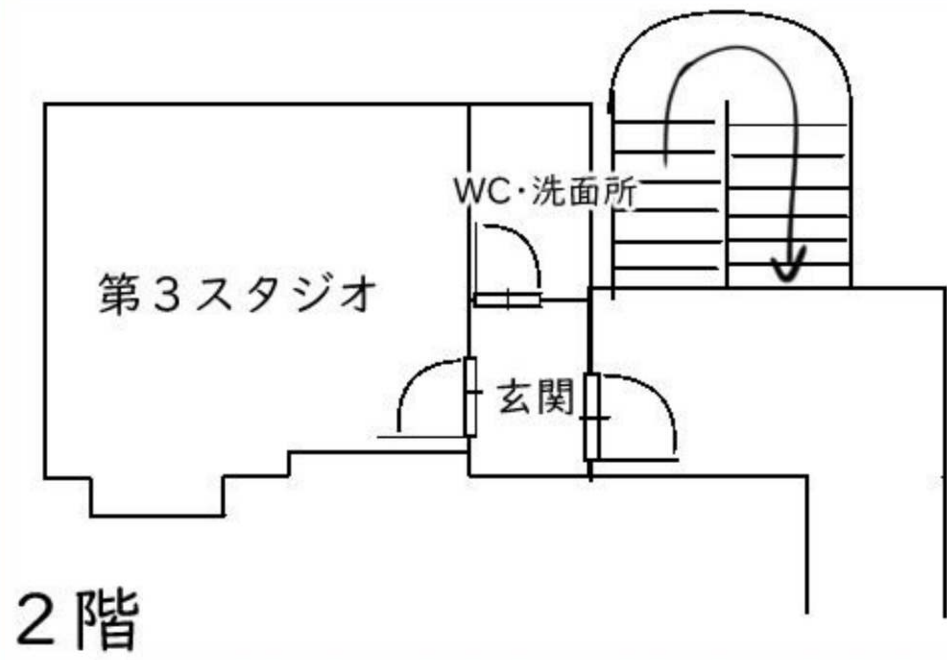

# 第3スタジオ

New Open!

3時間～の枠組みで予約。  
長時間の練習&レッスンや  
合わせにオススメのスタジオ

お部屋の広さは約7畳

ピアノ：ヤマハC1

※ご入室の際は予約ページや  
確認メールに記載される  
暗証番号の入力が必要です。

スタジオ内設備

- ・Wi-Fi
- ・譜面台
- ・テーブル
- ・椅子
- ・中型鏡

## 第3スタジオ入り口前

第3スタジオの入り口はエルリーモ音楽スタジオと同じ建物にあり、階段を上がって2階のすぐ近くです。

スタジオの広さは約7畳あり、第1、第2スタジオから独立したお部屋で落ち着いた雰囲気のパライベートな空間となっております。

入り口の玄関扉にはリモートロックを採用しており、ご利用の際に暗証番号が必要となります。予めご確認ください。

ご予約は以下の時間帯となります。詳細はホームページをご確認ください。